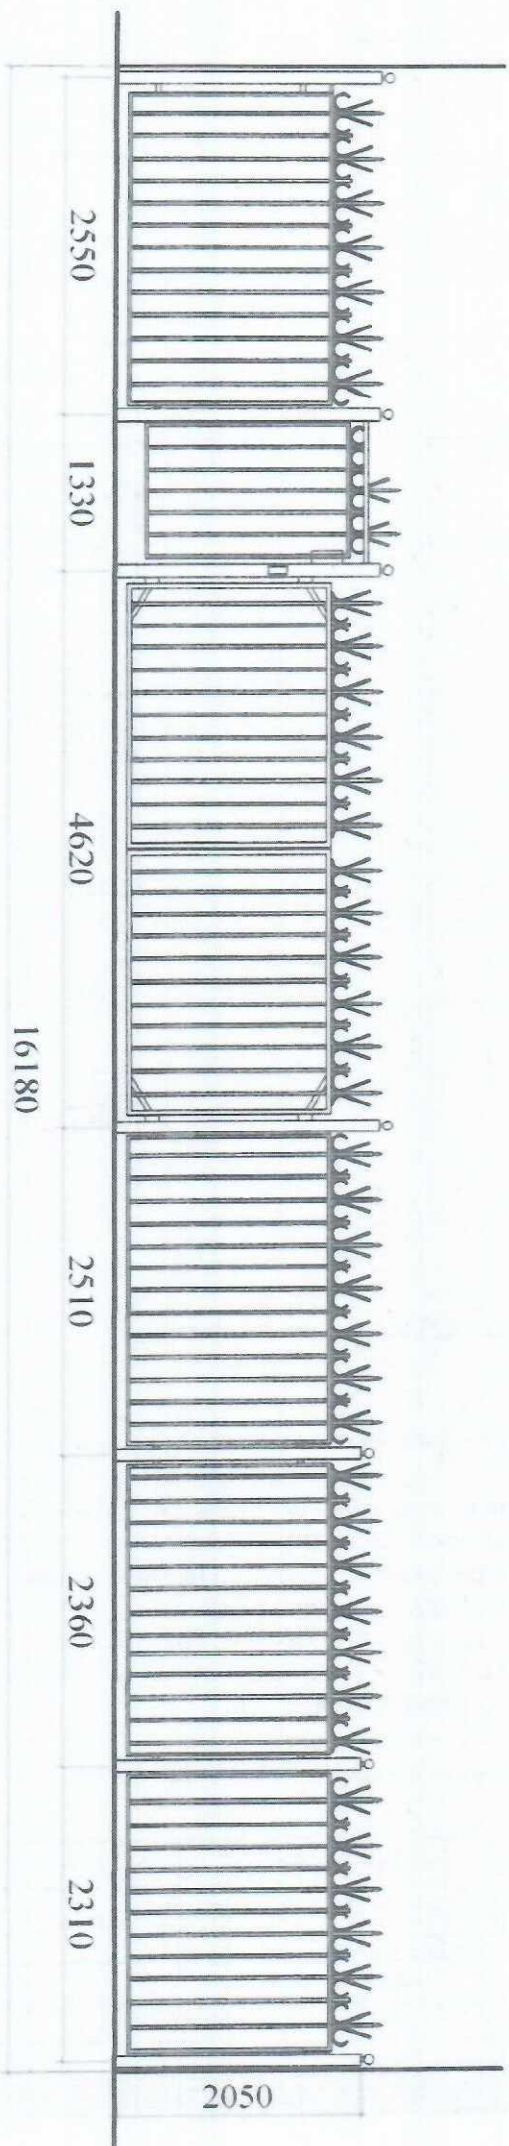

Пост охраны №1

цветы

Детская
площадка

Тверская ул.

Дом №17 (жкldой) Подъезды 1-5
Кофе-Хауз

П2

П3

Дом №9/8 стр.6А
Склад

Ночной Клуб

П4

Внутренний дворик

Дом №10

Ограждение №2
механические ворота
калитка автоматическая

П5

Б. Гнезниковский пер.

Дом №17

Схема придомовой территории дома №17 (подъезды 1 - 5)

ОГРАЖДЕНИЕ №1
(вид со стороны М. Гнездицкого переулка)

ОГРАЖДЕНИЕ №2 (вид со стороны Б.Гнездицкого переулка)

Схема придомовой территории дома №17 (подъезды 6 - 10)