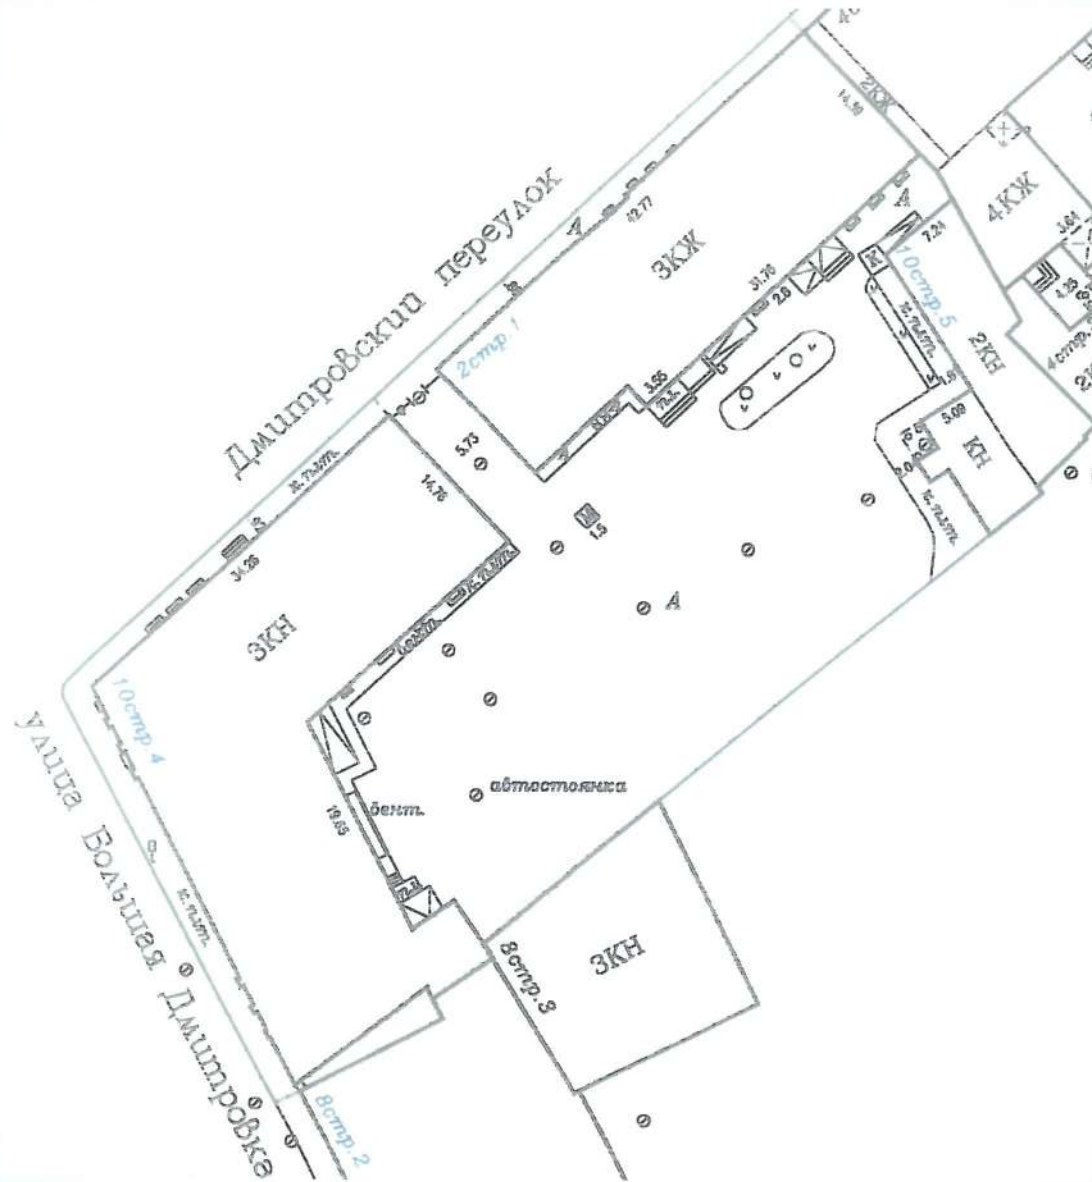

Согласование планировки двора

Тверской район: Дмитровский пер. д.2, с.1

Условные обозначения:

-  Ремонт АБП (мелкозернистый)
-  Ремонт плиточного покрытия с гидроизоляцией
-  Ремонт газонов
-  Установка бортового камня дорожного