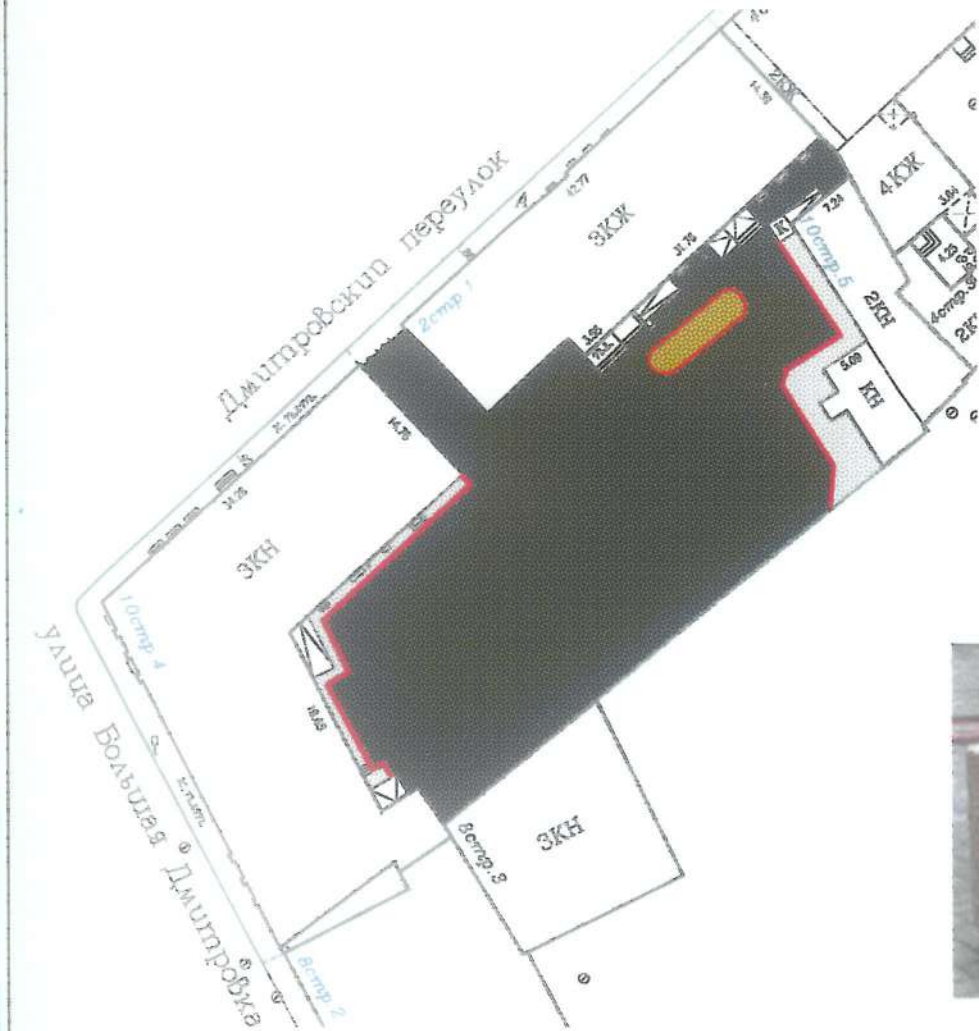

Согласование планировки двора

Тверской район: Дмитровский пер. д.2, с.1

Условные обозначения:

-  Ремонт АБП (мелкозернистый)
-  Ремонт плиточного покрытия с гидроизоляцией
-  Ремонт газонов
-  Установка бортового камня дорожного

Расстановка уличной мебели

Тверской район: Дмитровский пер. д.2, с.1

Скамейка - 2 шт

Урна - 5 шт

Вазон - 15 шт

Озеленение территории

Тверской район: Дмитровский пер. д.2, с.1

Туя Смарагд - 6 шт