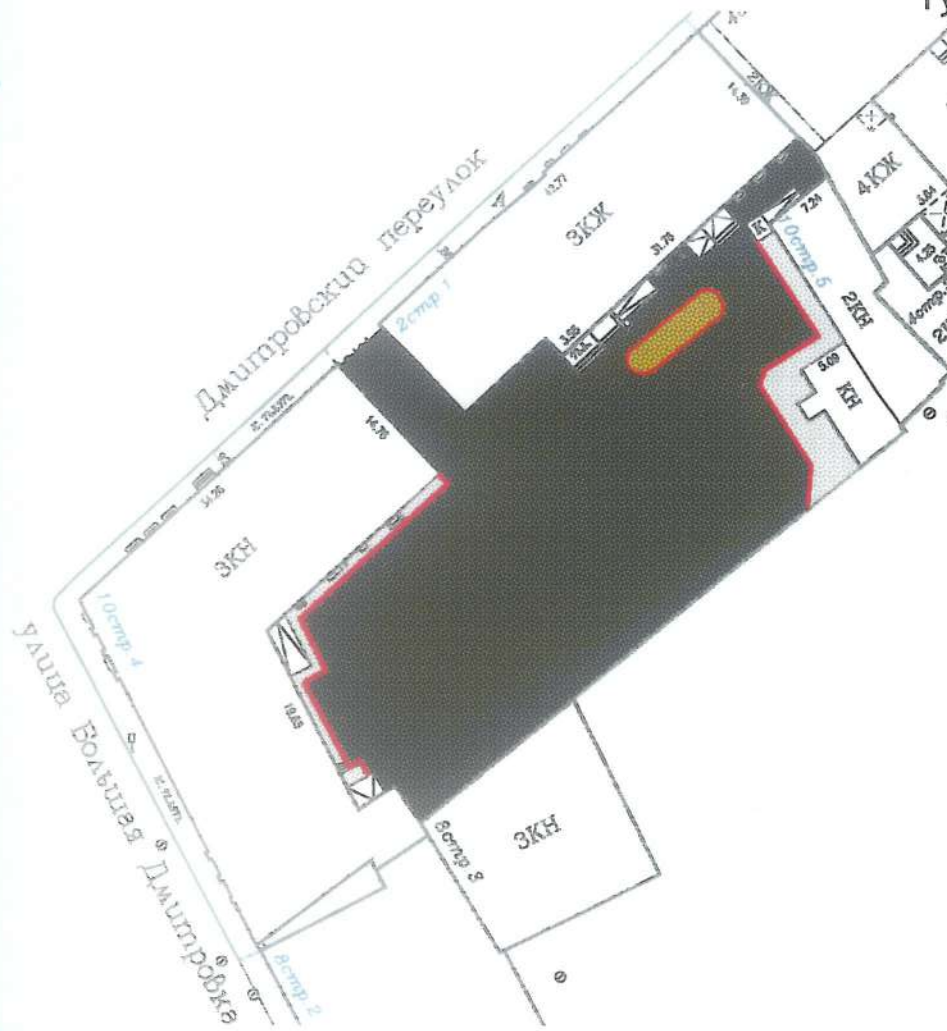

Согласование планировки двора

Тверской район: Дмитровский пер. д.2, с.1

Условные обозначения:

-  Ремонт АБП (мелкозернистый)
-  Ремонт плиточного покрытия с гидроизоляцией
-  Ремонт газонов
-  Установка бортового камня дорожного

Расстановка уличной мебели

Тверской район: Дмитровский пер. д.2, с.1

Скамейка - 2 шт

Урна - 5 шт

Вазон - 15 шт

Озеленение территории

Тверской район: Дмитровский пер. д.2, с.1

Туя Смарагд - 6 шт

Можжевельник
вертикальный - 15 шт

Итоговая схема благоустройства

Тверской район: Дмитровский пер. д.2, с.1

Условные обозначения:

-  Ремонт АБП (мелкозернистый)
-  Ремонт плиточного покрытия с гидроизоляцией
-  Ремонт газонов
-  Установка бортового камня дорожного