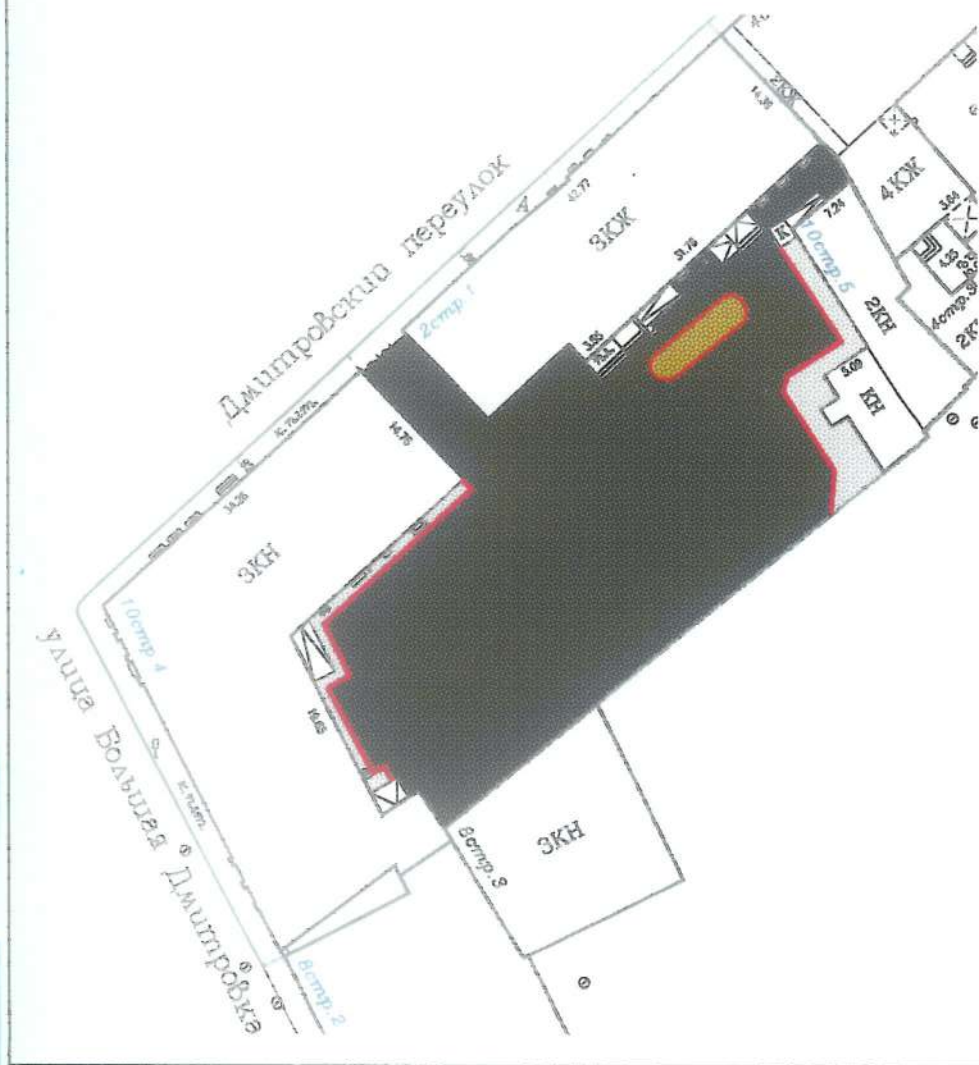

Согласование планировки двора

Тверской район: Дмитровский пер. д.2, с.1

Условные обозначения:

-  Ремонт АБП (мелкозернистый)
-  Ремонт плиточного покрытия с гидроизоляцией
-  Ремонт газонов
-  Установка бортового камня дорожного

Расстановка уличной мебели

Тверской район: Дмитровский пер. д.2, с.1

Скамейка - 2 шт

Урна - 5 шт

Вазон - 15 шт

Озеленение территории

Тверской район: Дмитровский пер. д.2, с.1

Туя Смарагд - 6 шт

Можжевельник
вертикальный - 15 шт

Итоговая схема благоустройства

Тверской район: Дмитровский пер. д.2, с.1

Условные обозначения:

-  Ремонт АБП (мелкозернистый)
-  Ремонт плиточного покрытия с гидроизоляцией
-  Ремонт газонов
-  Установка бортового камня дорожного