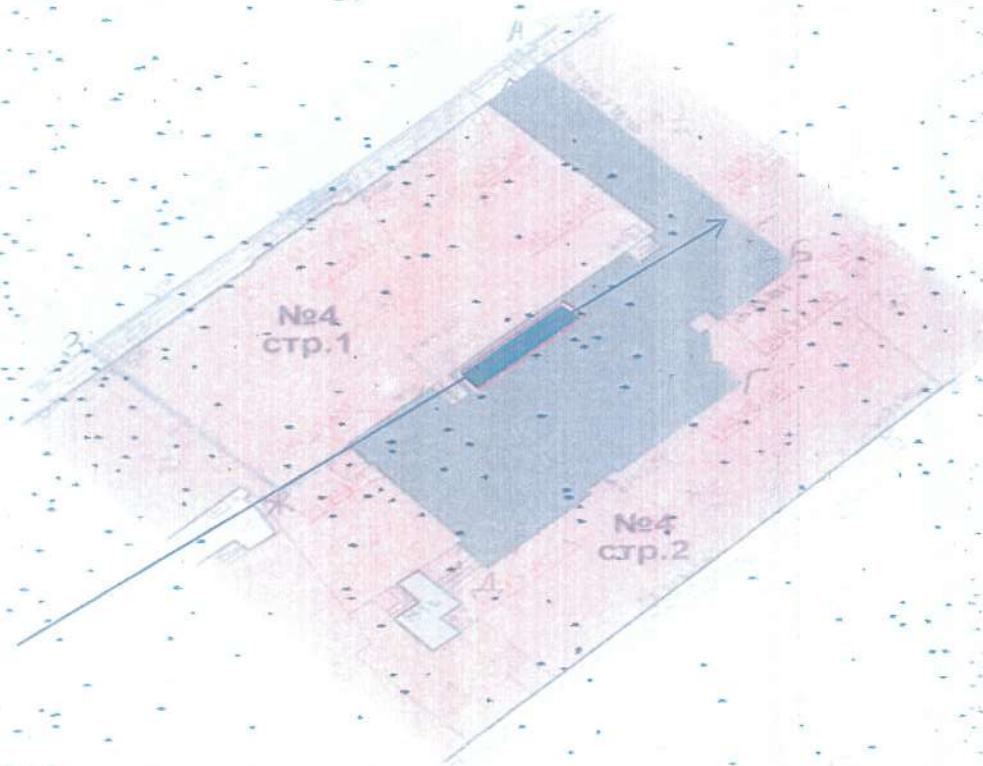

Планировочное решение двора

Согласование планировки двора

 УСТРОЙСТВО
АСФАЛЬТОБЕТОННОГО
ПОКРЫТИЯ М/З НА ПР.ЧАСТИ

 УСТАНОВКА БОРТОВОГО
КАМНЯ ДОРОЖНОГО

 РЕМОНТ ГАЗОНА

 УСТРОЙСТВО ГАЗОНА С
ГИДРОИЗОЛЯЦИЕЙ

 УСТРОЙСТВО
ВОДОСТОКОВ

* Водоотведение воды

Расстановка уличной мебели

УРНА 1 шт.

Расстановка уличной мебели

Вазоны 10 шт.

Вазон 1 шт.

Озеленение территории

Гортензия
Метельчатая 5 шт.