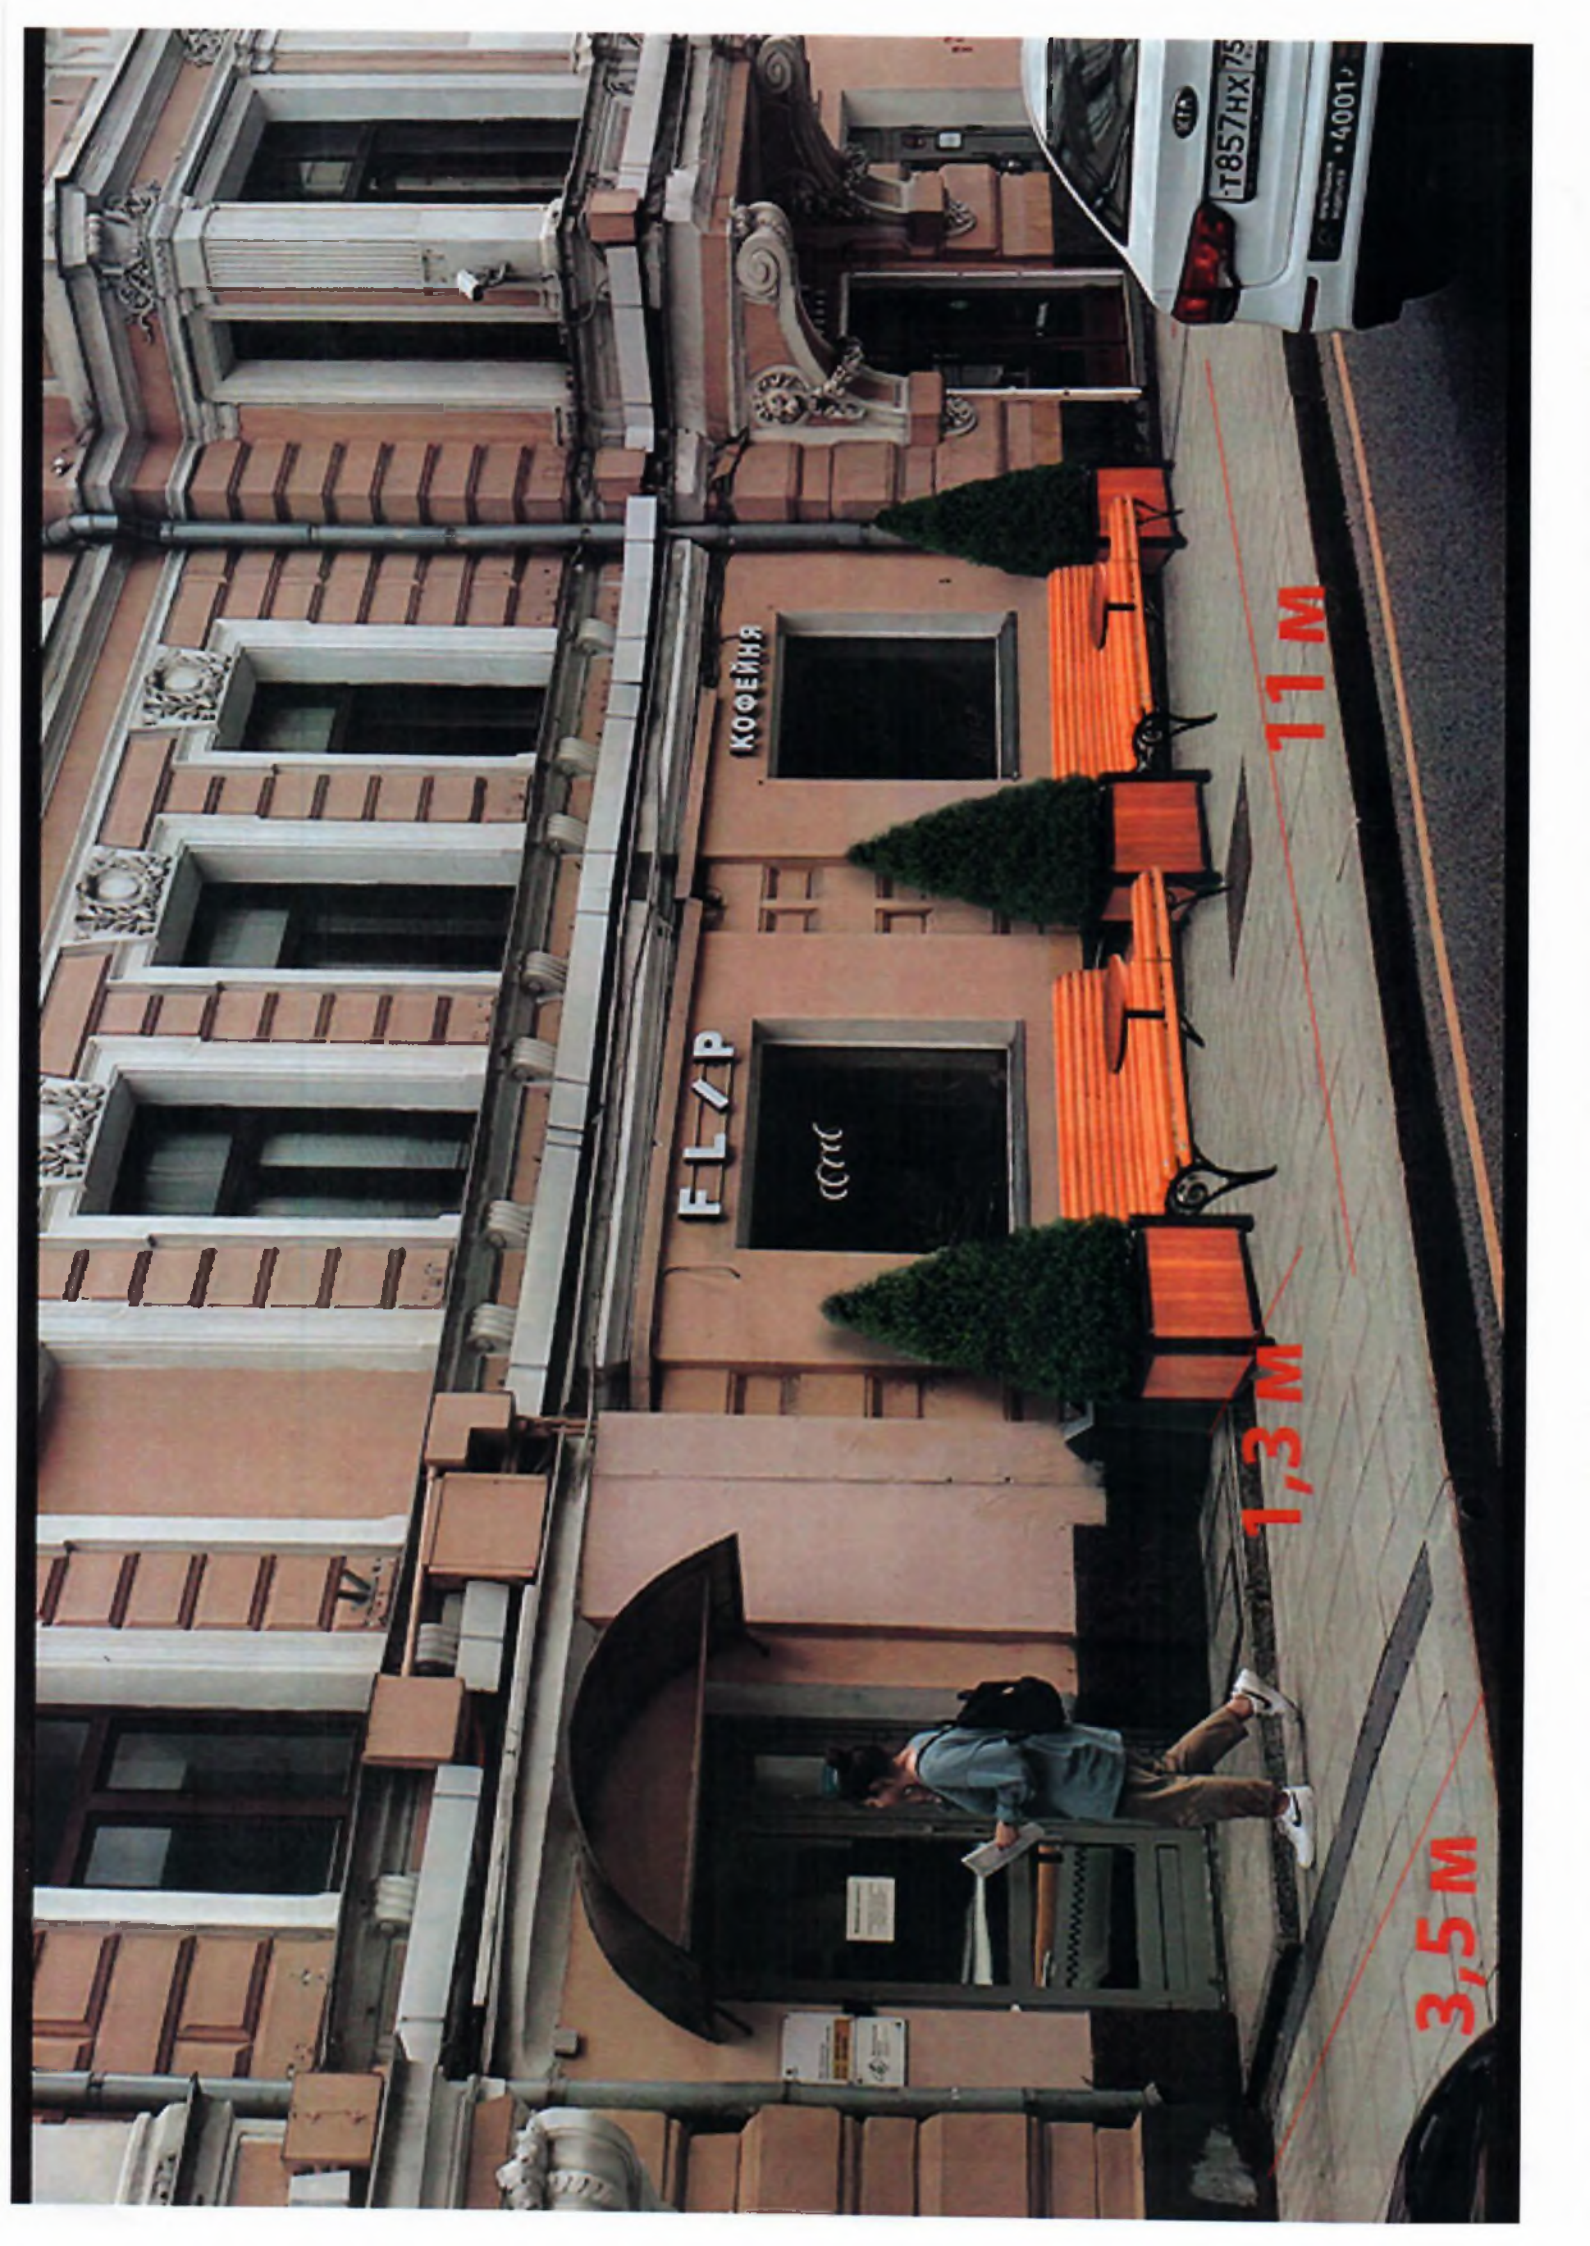

КОФЕЙНЯ

FL/P

СССР

11 М

1,3 М

3,5 М